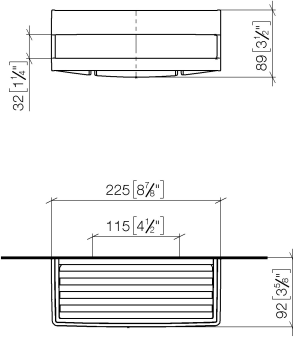

Cestello doccia montaggio a muro - Cromato

83 290 832

- larghezza 225mm
- Altezza: 89 mm
- Proiezione: 92 mm

Cromato

83 290 832-00

Soft Black

83 290 832-69

Cestello doccia montaggio a muro - Cromato

83 290 832

mm [inches]

Cestello doccia montaggio a muro - Cromato

83 290 832

Parts for other
finishes can be found
here: [Soft Black](#)

Elenco delle parti di ricambio

N.	Codice articolo	Denominazione	Quantità necessaria	Tempo di produzione
1	05 30 31 025 00 90	set di fissaggio	1	2