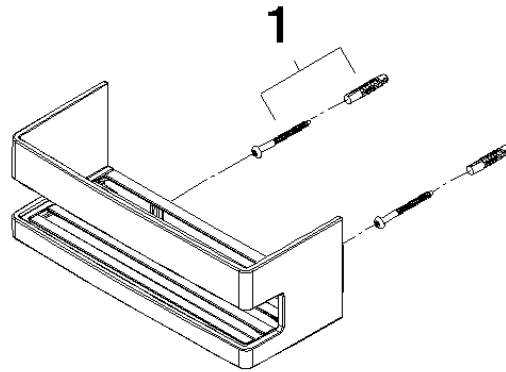

Cestello doccia montaggio a muro - Cromato

83 290 832

- larghezza 225mm
- Altezza: 89 mm
- Proiezione: 92 mm

Cromato

83 290 832-00

Soft Black

83 290 832-69

Cestello doccia montaggio a muro - Cromato

83 290 832

mm [inches]

Cestello doccia montaggio a muro - Cromato

83 290 832

Parts for other
finishes can be found
here: [Soft Black](#)

Elenco delle parti di ricambio

N.	Codice articolo	Denominazione	Quantità necessaria	Tempo di produzione
1	05 30 31 025 00 90	set di fissaggio	1	2